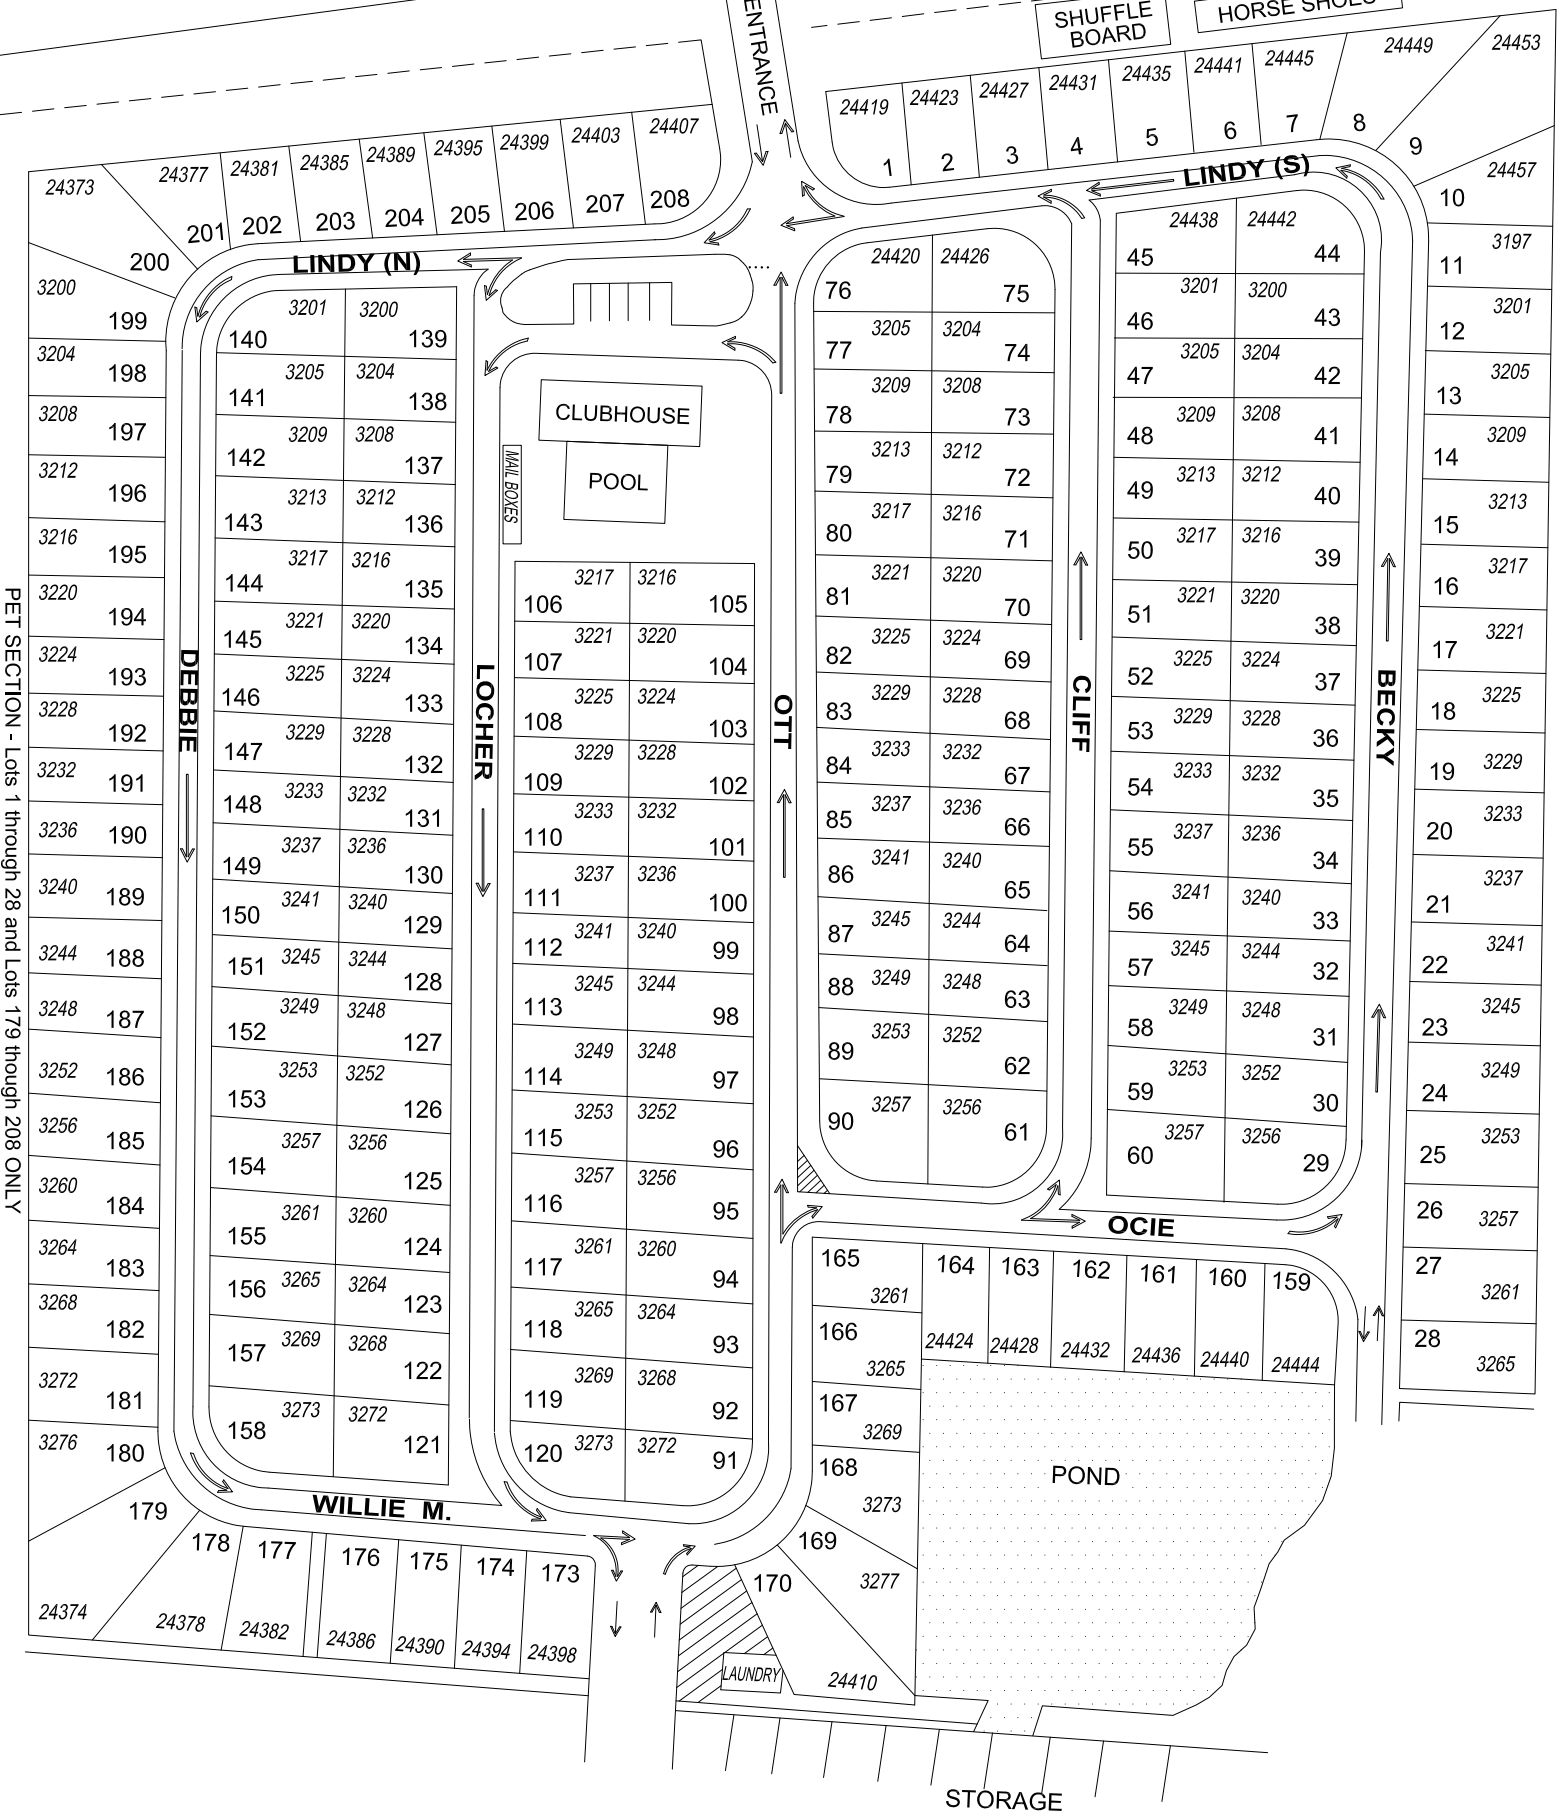

US 41

LEISURE TIME PARK

ENTRANCE

SHUFFLE BOARD

HORSE SHOES

PET SECTION - Lots 1 through 28 and Lots 179 through 208 ONLY

24373	24377	24381	24385	24389	24395	24399	24403	24407
201	202	203	204	205	206	207	208	

24419	24423	24427	24431	24435	24441	24445	24449	24453
1	2	3	4	5	6	7	8	9

3201	3200
140	139
3205	3204
141	138
3209	3208
142	137
3213	3212
143	136
3217	3216
144	135
3221	3220
145	134
3225	3224
146	133
3229	3228
147	132
3233	3232
148	131
3237	3236
149	130
3241	3240
150	129
3245	3244
151	128
3249	3248
152	127
3253	3252
153	126
3257	3256
154	125
3261	3260
155	124
3265	3264
156	123
3269	3268
157	122
3273	3272
158	121

24420	24426
76	75
3205	3204
77	74
3209	3208
78	73
3213	3212
79	72
3217	3216
80	71
3221	3220
81	70
3225	3224
82	69
3229	3228
83	68
3233	3232
84	67
3237	3236
85	66
3241	3240
86	65
3245	3244
87	64
3249	3248
88	63
3253	3252
89	62
3257	3256
90	61

24457	10
3197	11
3201	12
3205	13
3209	14
3213	15
3217	16
3221	17
3225	18
3229	19
3233	20
3237	21
3241	22
3245	23
3249	24
3253	25
3257	26
3261	27
3265	28

165	164	163	162	161	160	159
3261						
166	24424	24428	24432	24436	24440	24444
3265						
167						
3269						
168						
3273						
169						
3277						